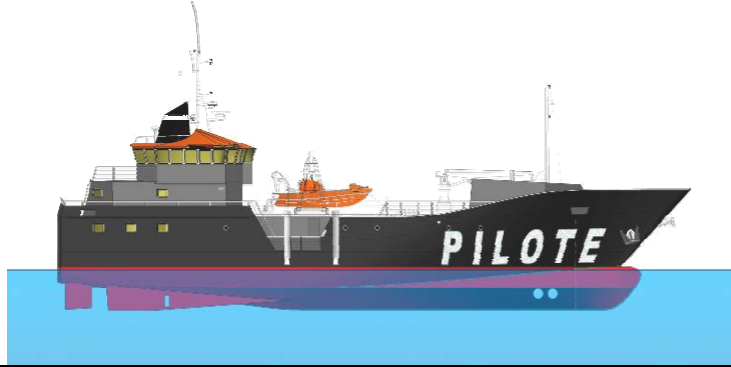

## NAVIRE PILOTE

Longueur hors tout	41,9 m
LPP	37,5 m
Bau maxi	8,6 m
Creux	3,8 m
Déplacement lège	315 T
Déplacement charge	395 T
Vitesse en charge	13-14 nœuds
Motorisation	2 x 730 cv

**Armateur**

Les Pilotes de la Loire - 2004